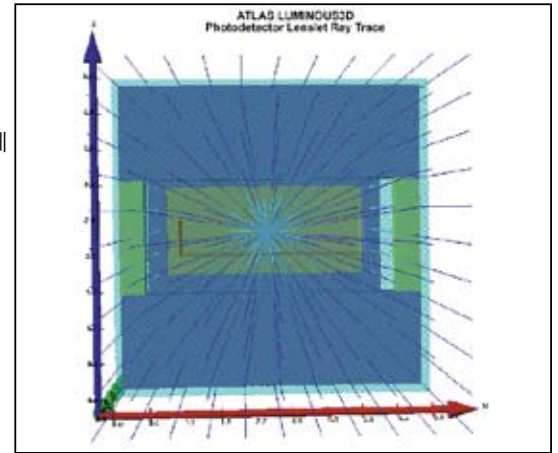

특성

- ATLAS 프레임워크 및 Device3D 시뮬레이터에 완벽하게 통합되어, 모든 반도체 물질 체계에서 빛의 흡수와 광생성을 시뮬레이션합니다.
- 광원으로부터 광생성을 갖는 드리프트-확산 또는 에너지 밸런스 방정식을 일관되게 해석합니다.
- 고급 3D 광 추적으로, 소자 내에서의 광원 및 광생성을 접목합니다.
- 단일/다중 광원을 사용할 수 있습니다. 광원은 단색 또는 다중 스펙트럼입니다.
- 정상 상태, 타임-도메인, 소신호를 해석합니다.
- 공간 응답 해석을 지원합니다.
- 스펙트럼 응답 해석을 지원합니다.
- Giga3D와 함께 발열 효과를 설명합니다.

영상 응용

3D 기능을 제공하여, 영상 응용을 해석하는데 매우 적합합니다.

동일한 영상 셀에 대한 광 추적 조감도.

영상 배열 셀에 대한 특정 색상의 3D 광 추적.

영상 셀에서 광생성률에 대한 등면(isosurface) 플롯의 예.

3D Ray Tracing Performance (1000x1000 rays)

| No. of Processors | Time (min) | Speed Improvement |
|-------------------|------------|-------------------|
| 1 processor | 22.9 min | - |
| 2 processors | 11.8 min | 1.94 |
| 3 processors | 8.0 min | 2.86 |
| 4 processors | 6.2 min | 3.69 |
| 5 processors | 5.1 min | 4.49 |
| 6 processors | 4.3 min | 5.32 |
| 7 processors | 3.7 min | 6.19 |
| 8 processors | 3.4 min | 6.73 |

SILVACO

미세 렌즈의 형태

현재, Luminous3D는 네가지 형태의 미세 렌즈를 지원합니다. 각각의 렌즈 형태에 대해, 사용자는 렌즈의 눈금 및 여러가지 구조적인 배치 파라미터를 지정합니다. 미세 렌즈는 드리프트-확산 방식의 분석과 관련이 없으며, 단지 광 추적에 사용됩니다.

타원 렌즈의 광 추적 결과. 사용자는 타원 렌즈에 대해 장반경(semi-major axes)과 중심, 눈금을 지정합니다.