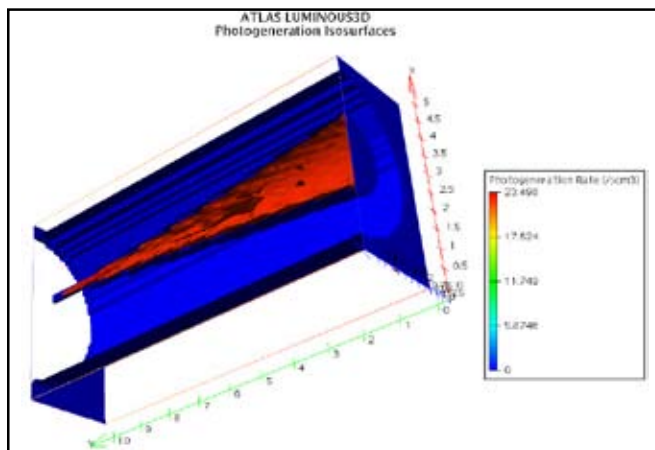

영상 응용

3D 기능을 제공하여, 영상 응용을 해석하는데 매우 적합합니다.

동일한 영상 셀에 대한 광 추적 조감도.

영상 배열 셀에 대한 특정 색상의 3D 광 추적.

영상 셀에서 광생성률에 대한 등면(isosurface) 플롯의 예.

3D Ray Tracing Performance (1000x1000 rays)

| No. of Processors | Time (min) | Speed Improvement |
|-------------------|------------|-------------------|
| 1 processor | 22.9 min | - |
| 2 processors | 11.8 min | 1.94 |
| 3 processors | 8.0 min | 2.86 |
| 4 processors | 6.2 min | 3.69 |
| 5 processors | 5.1 min | 4.49 |
| 6 processors | 4.3 min | 5.32 |
| 7 processors | 3.7 min | 6.19 |
| 8 processors | 3.4 min | 6.73 |

SILVACO

미세 렌즈의 형태

현재, Luminous3D는 네가지 형태의 미세 렌즈를 지원합니다. 각각의 렌즈 형태에 대해, 사용자는 렌즈의 눈금 및 여러가지 구조적인 배치 파라미터를 지정합니다. 미세 렌즈는 드리프트-확산 방식의 분석과 관련이 없으며, 단지 광 추적에 사용됩니다.

타원 렌즈의 광 추적 결과. 사용자는 타원 렌즈에 대해 장반경(semi-major axes)과 중심, 눈금을 지정합니다.

복합 렌즈의 광 추적 결과. 복합 렌즈는 직사각형 평면인 중심과 원통형과 구형 부분인 가장자리로 구성됩니다. 사용자는 원통형과 구형 부분의 렌즈 높이와 폭에 따라 직사각형 면적을 지정합니다.

구형 렌즈의 광 추적 결과. 사용자는 구형 렌즈에 대해 반지름, 중심, 눈금을 지정합니다.

비구면 렌즈의 광 추적 결과. 사용자는 소형 비구면 렌즈에 대해 측정표(Sag-h 데이터)를 지정합니다. 측정값은 비선형 최소자승법(least squares fit)을 이용한 10차 다항식에 적합합니다.