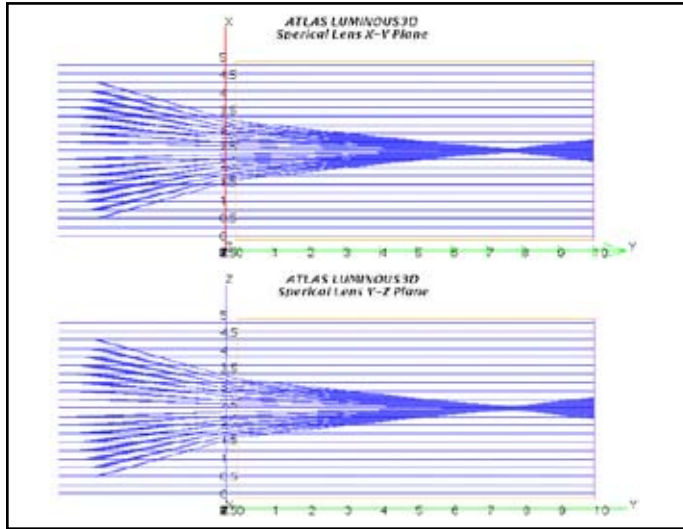

영상 응용

3D 기능을 제공하여, 영상 응용을 해석하는데 매우 적합합니다.

동일한 영상 셀에 대한 광 추적 조감도.

영상 배열 셀에 대한 특정 색상의 3D 광 추적.

영상 셀에서 광생성률에 대한 등면(isosurface) 플롯의 예.

3D Ray Tracing Performance (1000x1000 rays)

| No. of Processors | Time (min) | Speed Improvement |
|-------------------|------------|-------------------|
| 1 processor | 22.9 min | - |
| 2 processors | 11.8 min | 1.94 |
| 3 processors | 8.0 min | 2.86 |
| 4 processors | 6.2 min | 3.69 |
| 5 processors | 5.1 min | 4.49 |
| 6 processors | 4.3 min | 5.32 |
| 7 processors | 3.7 min | 6.19 |
| 8 processors | 3.4 min | 6.73 |

SILVACO

미세 렌즈의 형태

현재, Luminous3D는 네가지 형태의 미세 렌즈를 지원합니다. 각각의 렌즈 형태에 대해, 사용자는 렌즈의 눈금 및 여러가지 구조적인 배치 파라미터를 지정합니다. 미세 렌즈는 드리프트-확산 방식의 분석과 관련이 없으며, 단지 광 추적에 사용됩니다.

타원 렌즈의 광 추적 결과. 사용자는 타원 렌즈에 대해 장반경(semi-major axes)과 중심, 눈금을 지정합니다.

복합 렌즈의 광 추적 결과. 복합 렌즈는 직사각형 평면인 중심과 원통형과 구형 부분인 가장자리로 구성됩니다. 사용자는 원통형과 구형 부분의 렌즈 높이와 폭에 따라 직사각형 면적을 지정합니다.

구형 렌즈의 광 추적 결과. 사용자는 구형 렌즈에 대해 반지름, 중심, 눈금을 지정합니다.

비구면 렌즈의 광 추적 결과. 사용자는 소형 비구면 렌즈에 대해 측정표(Sag-h 데이터)를 지정합니다. 측정값은 비선형 최소자승법(least squares fit)을 이용한 10차 다항식에 적합합니다.