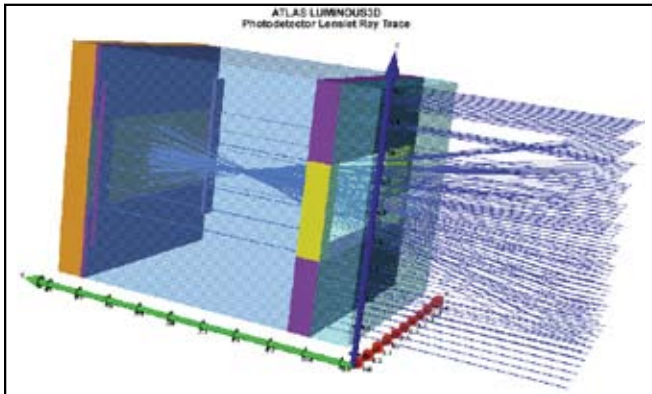

Luminous3D

3D OPTOELECTRIC DEVICE SIMULATOR

Luminous3D는 임의의 토폴로지로 반도체 소자에서 빛의 흡수 및 광생성을 3D 모델링하는 고급 시뮬레이터입니다. 구조적인 광 추적으로 일반적인 광원에 대해 정확한 솔루션을 구합니다. Luminous3D는 임의의 토폴로지 및 내외부 반사가 굴절이며, 편광에 의존한다는 것을 설명합니다. Luminous3D는 ATLAS, Device3D 시뮬레이터 및 기타 ATLAS 소자 기술 모듈과 완벽하게 통합됩니다. Luminous3D는 단색, 다중 스펙트럼 광원을 시뮬레이션합니다. 광원 변화에 대한 DC, 과도, AC, 스펙트럼, 공간 응답을 해석합니다. 또한, Luminous3D는 표면의 미세 렌즈에 대한 모델 배열을 제공하여, 영상 소자를 신속하게 분석합니다.

특성

- ATLAS 프레임워크 및 Device3D 시뮬레이터에 완벽하게 통합되어, 모든 반도체 물질 체계에서 빛의 흡수와 광생성을 시뮬레이션합니다.
- 광원으로부터 광생성을 갖는 드리프트-확산 또는 에너지 밸런스 방정식을 일관되게 해석합니다.
- 고급 3D 광 추적으로, 소자 내에서의 광원 및 광생성을 접목합니다.
- 단일/다중 광원을 사용할 수 있습니다. 광원은 단색 또는 다중 스펙트럼입니다.
- 정상 상태, 타임-도메인, 소신호를 해석합니다.
- 공간 응답 해석을 지원합니다.
- 스펙트럼 응답 해석을 지원합니다.
- Giga3D와 함께 발열 효과를 설명합니다.

영상 응용

3D 기능을 제공하여, 영상 응용을 해석하는데 매우 적합합니다.

동일한 영상 셀에 대한 광 추적 조감도.

영상 배열 셀에 대한 특정 색상의 3D 광 추적.

영상 셀에서 광생성률에 대한 등면(isosurface) 플롯의 예.

3D Ray Tracing Performance (1000x1000 rays)

| No. of Processors | Time (min) | Speed Improvement |
|-------------------|------------|-------------------|
| 1 processor | 22.9 min | - |
| 2 processors | 11.8 min | 1.94 |
| 3 processors | 8.0 min | 2.86 |
| 4 processors | 6.2 min | 3.69 |
| 5 processors | 5.1 min | 4.49 |
| 6 processors | 4.3 min | 5.32 |
| 7 processors | 3.7 min | 6.19 |
| 8 processors | 3.4 min | 6.73 |

SILVACO

미세 렌즈의 형태

현재, Luminous3D는 네가지 형태의 미세 렌즈를 지원합니다. 각각의 렌즈 형태에 대해, 사용자는 렌즈의 눈금 및 여러가지 구조적인 배치 파라미터를 지정합니다. 미세 렌즈는 드리프트-확산 방식의 분석과 관련이 없으며, 단지 광 추적에 사용됩니다.

타원 렌즈의 광 추적 결과. 사용자는 타원 렌즈에 대해 장반경(semi-major axes)과 중심, 눈금을 지정합니다.