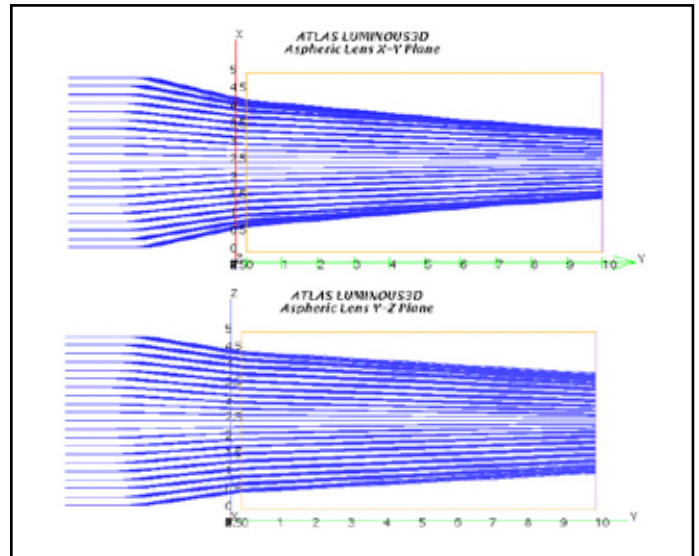

영상 응용

3D 기능을 제공하여, 영상 응용을 해석하는데 매우 적합합니다.

동일한 영상 셀에 대한 광 추적 조감도.

영상 배열 셀에 대한 특정 색상의 3D 광 추적.

영상 셀에서 광생성률에 대한 등면(isosurface) 플롯의 예.

3D Ray Tracing Performance (1000x1000 rays)

| No. of Processors | Time (min) | Speed Improvement |
|-------------------|------------|-------------------|
| 1 processor | 22.9 min | - |
| 2 processors | 11.8 min | 1.94 |
| 3 processors | 8.0 min | 2.86 |
| 4 processors | 6.2 min | 3.69 |
| 5 processors | 5.1 min | 4.49 |
| 6 processors | 4.3 min | 5.32 |
| 7 processors | 3.7 min | 6.19 |
| 8 processors | 3.4 min | 6.73 |

SILVACO

미세 렌즈의 형태

현재, Luminous3D는 네가지 형태의 미세 렌즈를 지원합니다. 각각의 렌즈 형태에 대해, 사용자는 렌즈의 눈금 및 여러가지 구조적인 배치 파라미터를 지정합니다. 미세 렌즈는 드리프트-확산 방식의 분석과 관련이 없으며, 단지 광 추적에 사용됩니다.

타원 렌즈의 광 추적 결과. 사용자는 타원 렌즈에 대해 장반경(semi-major axes)과 중심, 눈금을 지정합니다.

복합 렌즈의 광 추적 결과. 복합 렌즈는 직사각형 평면인 중심과 원통형과 구형 부분인 가장자리로 구성됩니다. 사용자는 원통형과 구형 부분의 렌즈 높이와 폭에 따라 직사각형 면적을 지정합니다.

구형 렌즈의 광 추적 결과. 사용자는 구형 렌즈에 대해 반지름, 중심, 눈금을 지정합니다.

비구면 렌즈의 광 추적 결과. 사용자는 소형 비구면 렌즈에 대해 측정표(Sag-h 데이터)를 지정합니다. 측정값은 비선형 최소자승법(least squares fit)을 이용한 10차 다항식에 적합합니다.