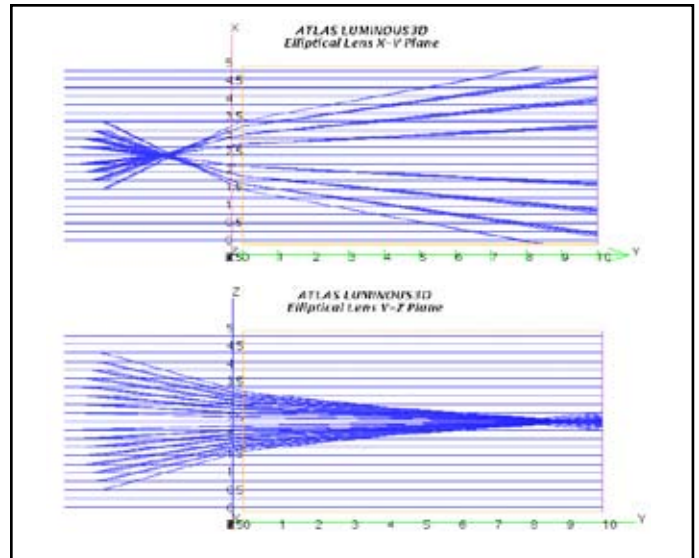

영상 응용

3D 기능을 제공하여, 영상 응용을 해석하는데 매우 적합합니다.

동일한 영상 셀에 대한 광 추적 조감도.

영상 배열 셀에 대한 특정 색상의 3D 광 추적.

영상 셀에서 광생성률에 대한 등면(isosurface) 플롯의 예.

3D Ray Tracing Performance (1000x1000 rays)

| No. of Processors | Time (min) | Speed Improvement |
|-------------------|------------|-------------------|
| 1 processor | 22.9 min | - |
| 2 processors | 11.8 min | 1.94 |
| 3 processors | 8.0 min | 2.86 |
| 4 processors | 6.2 min | 3.69 |
| 5 processors | 5.1 min | 4.49 |
| 6 processors | 4.3 min | 5.32 |
| 7 processors | 3.7 min | 6.19 |
| 8 processors | 3.4 min | 6.73 |

SILVACO

미세 렌즈의 형태

현재, Luminous3D는 네가지 형태의 미세 렌즈를 지원합니다. 각각의 렌즈 형태에 대해, 사용자는 렌즈의 눈금 및 여러가지 구조적인 배치 파라미터를 지정합니다. 미세 렌즈는 드리프트-확산 방식의 분석과 관련이 없으며, 단지 광 추적에 사용됩니다.

타원 렌즈의 광 추적 결과. 사용자는 타원 렌즈에 대해 장반경(semi-major axes)과 중심, 눈금을 지정합니다.

복합 렌즈의 광 추적 결과. 복합 렌즈는 직사각형 평면인 중심과 원통형과 구형 부분인 가장자리로 구성됩니다. 사용자는 원통형과 구형 부분의 렌즈 높이와 폭에 따라 직사각형 면적을 지정합니다.

구형 렌즈의 광 추적 결과. 사용자는 구형 렌즈에 대해 반지름, 중심, 눈금을 지정합니다.

비구면 렌즈의 광 추적 결과. 사용자는 소형 비구면 렌즈에 대해 측정표(Sag-h 데이터)를 지정합니다. 측정값은 비선형 최소자승법(least squares fit)을 이용한 10차 다항식에 적합합니다.