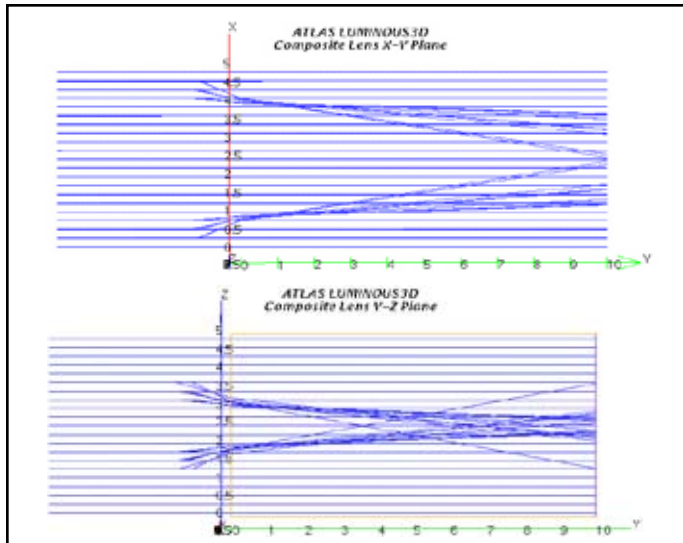

영상 응용

3D 기능을 제공하여, 영상 응용을 해석하는데 매우 적합합니다.

동일한 영상 셀에 대한 광 추적 조감도.

영상 배열 셀에 대한 특정 색상의 3D 광 추적.

영상 셀에서 광생성률에 대한 등면(isosurface) 플롯의 예.

3D Ray Tracing Performance (1000x1000 rays)

| No. of Processors | Time (min) | Speed Improvement |
|-------------------|------------|-------------------|
| 1 processor | 22.9 min | - |
| 2 processors | 11.8 min | 1.94 |
| 3 processors | 8.0 min | 2.86 |
| 4 processors | 6.2 min | 3.69 |
| 5 processors | 5.1 min | 4.49 |
| 6 processors | 4.3 min | 5.32 |
| 7 processors | 3.7 min | 6.19 |
| 8 processors | 3.4 min | 6.73 |

SILVACO

미세 렌즈의 형태

현재, Luminous3D는 네가지 형태의 미세 렌즈를 지원합니다. 각각의 렌즈 형태에 대해, 사용자는 렌즈의 눈금 및 여러가지 구조적인 배치 파라미터를 지정합니다. 미세 렌즈는 드리프트-확산 방식의 분석과 관련이 없으며, 단지 광 추적에 사용됩니다.

타원 렌즈의 광 추적 결과. 사용자는 타원 렌즈에 대해 장반경(semi-major axes)과 중심, 눈금을 지정합니다.

복합 렌즈의 광 추적 결과. 복합 렌즈는 직사각형 평면인 중심과 원통형과 구형 부분인 가장자리로 구성됩니다. 사용자는 원통형과 구형 부분의 렌즈 높이와 폭에 따라 직사각형 면적을 지정합니다.

구형 렌즈의 광 추적 결과. 사용자는 구형 렌즈에 대해 반지름, 중심, 눈금을 지정합니다.

비구면 렌즈의 광 추적 결과. 사용자는 소형 비구면 렌즈에 대해 측정표(Sag-h 데이터)를 지정합니다. 측정값은 비선형 최소자승법(least squares fit)을 이용한 10차 다항식에 적합합니다.